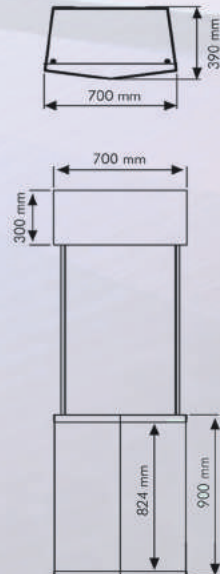

Profile 12-14 mm harf yüksekliğinde baskı yapılabilir.

MALZEME	Krom Görünümlü PROFİL - 25 mm Gönye	POSTER EBATı	GÖRÜNEN EBAT
ÜRÜN KODU	DIŞ EBAT (x-y)	210 X 297 mm	192 X 279 mm
UCN25SK0A4	240 X 327 mm	297 X 420 mm	279 X 402 mm
UCN25SK0A3	327 X 450 mm	420 X 594 mm	402 X 576 mm
UCN25SK0A2	450 X 624 mm	594 X 841 mm	576 X 823 mm
UCN25SK0A1	624 X 871 mm	841 X 1080 mm	823 X 802 mm
UCN25SK0B2	530 X 730 mm	700 X 1000 mm	682 X 982 mm
UCN25SK0B1	730 X 1030 mm	508 X 762 mm	490 X 744 mm
UCN25SK023	538 X 792 mm	762 X 1016 mm	744 X 998 mm
UCN25SK034	792 X 1046 mm	1016 X 1524 mm	998 X 1506 mm
UCN25SK046	1046 X 1554 mm		

Demonte sevkedilmektedir.

Kurulumu kolay olup kurulum şeması ürünün içerisinde yer alır.

Aydınlatma parçaları ürüne dahil değildir. Ayrıca sipariş edilmelidir.

3 X 4 Panel Ölçüleri

3 X 3 Panel Ölçüleri

MALZEME: Alüminyum												
ÜRÜN KODU	MODEL	BASKI ALANI	PVC PANEL				TUTUCU PVC				MANYETİK ÇUBUK	MANYETİK ŞERİT
			ORTA PANEL	ADET	YAN PANEL	ADET	MERKEZ	ADET	YAN	ADET		
UPPC100033	3x3	7,62 m ²	680 X 2280 mm	3	650 X 2280 mm	2	680 X 56 X 2 mm	6	650 X 56 X 0,8 mm	4	1 set 18 adet	30 m (1 rulo)
UPPC100034	3x4	9,17 m ²	680 X 2280 mm	4	650 X 2280 mm	2	680 X 56 X 2 mm	8	650 X 56 X 0,8 mm	4	1 set 21 adet	30 m (1 rulo)

ÇANTA
UYUP072300

Ürün demonte paketlenir.

Alt ve üstten 38 mm , yanlardan 6 mm ürün gövdesi içinde kalır. Bu sebepten ön panel ebadı 1596x900 mm iken görünen alan 158 X 824 mm dir.

- 3 mm PVC Foam
- Toz Boya ile boyanmış zarif ve sağlam çelik boru
- 3 mm sert Poistren tabla
•Max taşıma kapasitesi 20 kg.
- 2,5 mm yekpare Polipropilen
- Max. taşıma Kapasitesi 10 kg.

Printing Size

MALZEME : Plastik

ÜRÜN KODU	AÇIKLAMA	PANEL EBADI	BASKI ALANI
UTSOON3000	Çantasız	1596 X 900 mm	1584 X 824 mm
UTSOON3100	Çantalı	1596 X 900 mm	1584 X 824 mm