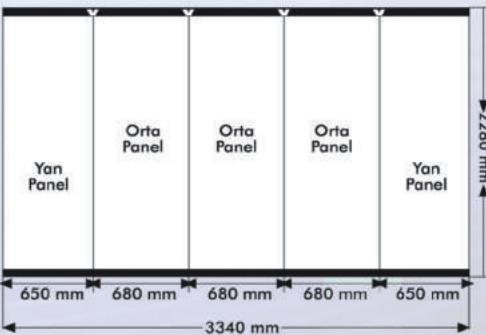

Demonte sevkedilmektedir.

Kurulumu kolay olup kurulum şeması ürünün içerisinde yer alır.

Aydınlatma parçaları ürüne dahil değildir. Ayrıca sipariş edilmelidir.

3 X 4 Panel Ölçüleri

3 X 3 Panel Ölçüleri

MALZEME: Alüminyum												
ÜRÜN KODU	MODEL	BASKI ALANI	PVC PANEL				TUTUCU PVC				MANYETİK ÇUBUK	MANYETİK ŞERİT
			ORTA PANEL	ADET	YAN PANEL	ADET	MERKEZ	ADET	YAN	ADET		
UPPC100033	3x3	7,62 m ²	680 X 2280 mm	3	650 X 2280 mm	2	680 X 56 X 2 mm	6	650 X 56 X 0,8 mm	4	1 set 18 adet	30 m (1 rulo)
UPPC100034	3x4	9,17 m ²	680 X 2280 mm	4	650 X 2280 mm	2	680 X 56 X 2 mm	8	650 X 56 X 0,8 mm	4	1 set 21 adet	30 m (1 rulo)