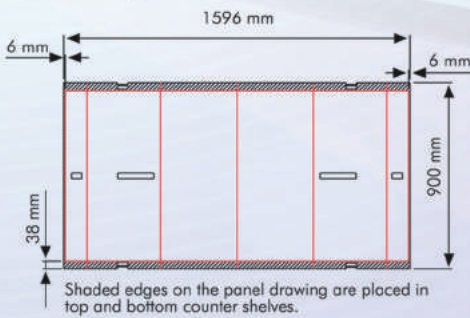

Printing Size

MALZEME : Plastik

ÜRÜN KODU	AÇIKLAMA	PANEL EBADI	BASKI ALANI
UTSOON3000	Çantasız	1596 X 900 mm	1584 X 824 mm
UTSOON3100	Çantalı	1596 X 900 mm	1584 X 824 mm