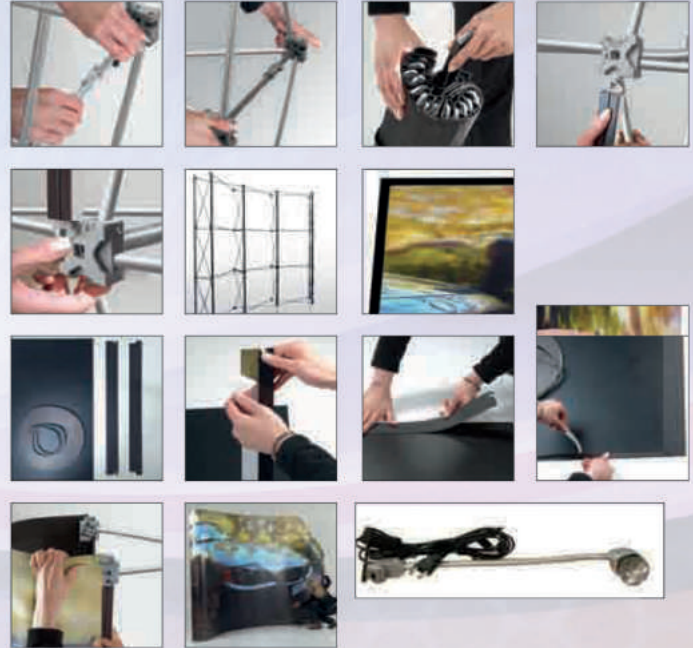

Demonte sevkedilmektedir.

Kurulumu kolay olup kurulum şeması ürünün içerisinde yer alır.

Aydınlatma parçaları ürüne dahil değildir. Ayrıca sipariş edilmelidir.

3 X 4 Panel Ölçüleri

3 X 3 Panel Ölçüleri

MALZEME: Alüminyum												
ÜRÜN KODU	MODEL	BASKI ALANI	PVC PANEL				TUTUCU PVC				MANYETİK ÇUBUK	MANYETİK ŞERİT
			ORTA PANEL	ADET	YAN PANEL	ADET	MERKEZ	ADET	YAN	ADET		
UPPC100033	3x3	7,62 m ²	680 X 2280 mm	3	650 X 2280 mm	2	680 X 56 X 2 mm	6	650 X 56 X 0,8 mm	4	1 set 18 adet	30 m (1 rulo)
UPPC100034	3x4	9,17 m ²	680 X 2280 mm	4	650 X 2280 mm	2	680 X 56 X 2 mm	8	650 X 56 X 0,8 mm	4	1 set 21 adet	30 m (1 rulo)