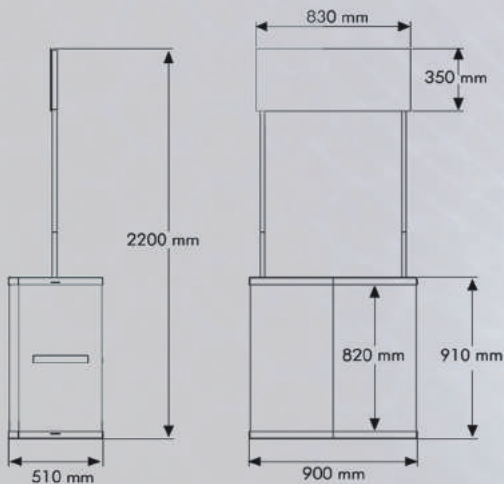

Ürün demonte paketlenir.
Baskılı kutusuyla sevkedilir.

Taşıma çantası ve kurulum şeması paket içerisinde yer alır.

MALZEME: Polistren

ÜRÜN KODU	AÇIKLAMA	PANEL EBADI	GÖRÜNEN EBAT	BASKI ALANI
UTSOON5100	Çantalı	2004 X 900 mm	1975X 820 mm	1,91 m²