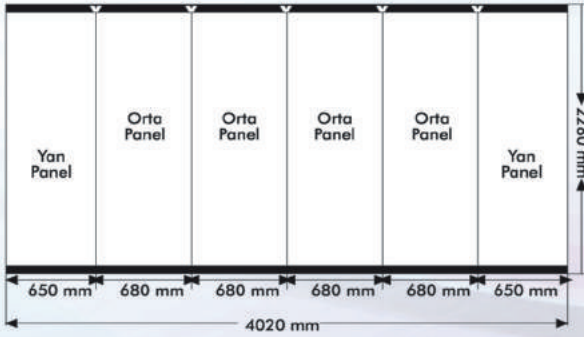

Demonte sevkedilmektedir.

Kurulumu kolay olup kurulum şeması ürünün içerisinde yer alır.

Aydınlatma parçaları ürüne dahil değildir. Ayrıca sipariş edilmelidir.

3 X 4 Panel Ölçüleri

3 X 3 Panel Ölçüleri

MALZEME: Alüminyum												
ÜRÜN KODU	MODEL	BASKI ALANI	PVC PANEL				TUTUCU PVC				MANYETİK ÇUBUK	MANYETİK ŞERİT
			ORTA PANEL	ADET	YAN PANEL	ADET	MERKEZ	ADET	YAN	ADET		
UPPC100033	3x3	7,62 m ²	680 X 2280 mm	3	650 X 2280 mm	2	680 X 56 X 2 mm	6	650 X 56 X 0,8 mm	4	1 set 18 adet	30 m (1 rulo)
UPPC100034	3x4	9,17 m ²	680 X 2280 mm	4	650 X 2280 mm	2	680 X 56 X 2 mm	8	650 X 56 X 0,8 mm	4	1 set 21 adet	30 m (1 rulo)