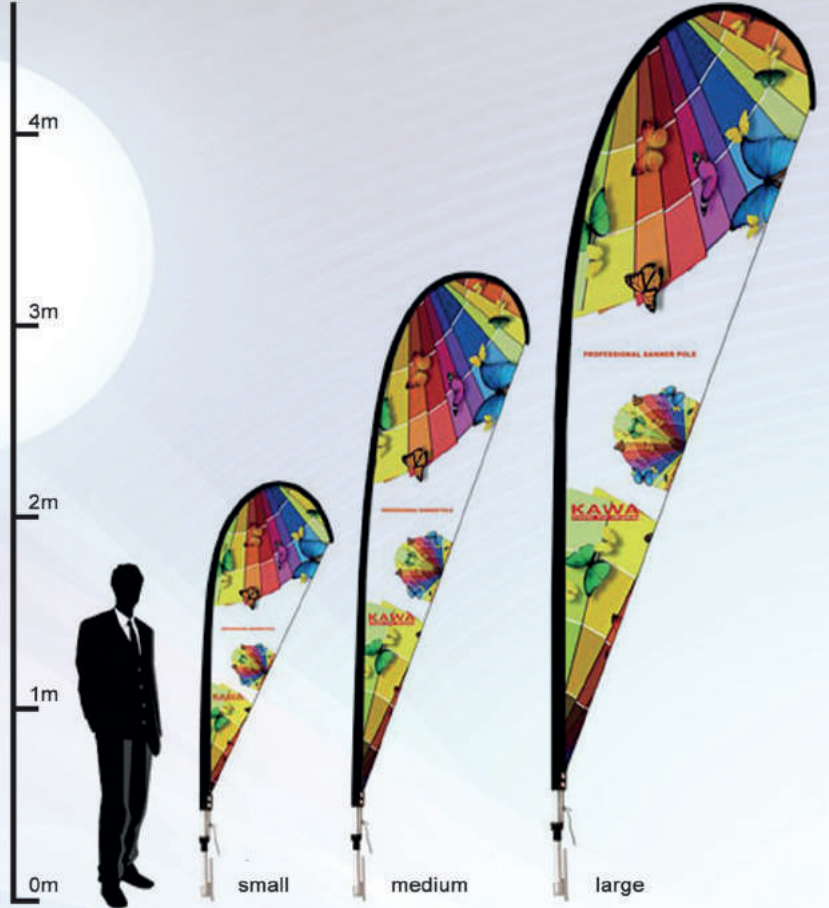

KOD	TÜRÜ	ÖLÇÜLER
DB - 280	Pirinç Ata Büst	100 - 85 - 75 - 55 cm
DB - 281	Krom Ata Büst	100 - 85 - 75 - 55 cm
DB - 282	Pirinç Ata Mask	40 - 28 - 15 cm
DB - 283	Krom Ata Mask	40 - 28 - 15 cm

KOD	ÖLÇÜLER
DB - 284	70 - 90 cm
DB - 285	Kordon 100 cm
DB - 286	Kordon 150 cm
DB - 287	Pirinç Bariyer
DB - 288	Krom Bariyer

BEACH FLAG

duba - direk - bayrak
çantalı takım

GIANT POLE

BAYRAK DİREĞİ

MAKAM BAYRAK DİREĞİ

- 5 metre
- 6 metre
- 7 metre
- 8 metre
- 9 metre
- 10 metre

BAYRAK İPİ